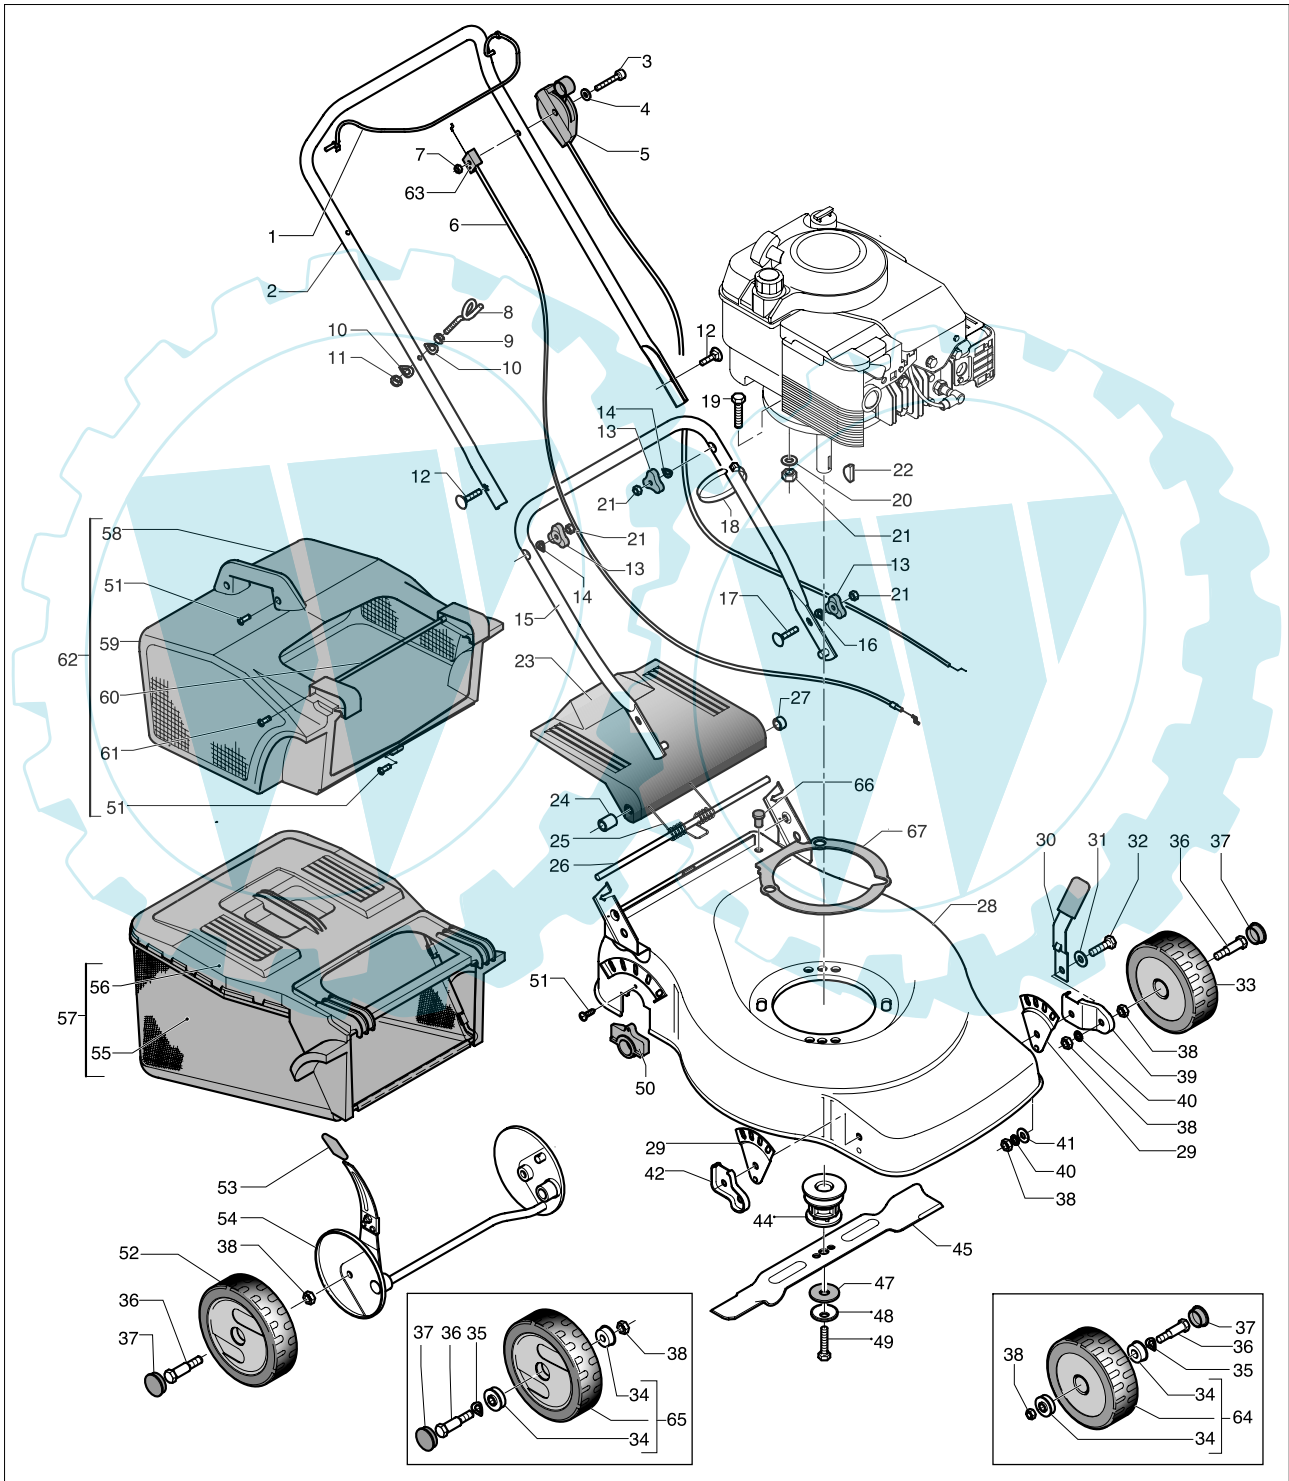

ELECTROLUX OUTDOOR PRODUCTS

brand	MEP

date	JAN/02	SHEET 1/3

Model

MP - ER 653

Product number

The Electrolux Group. The world's No.1 choice.

Ihr Ersatzteilspezialist im Internet